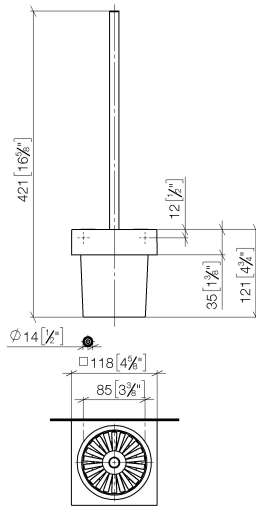

83 900 780

- Glas aus Kristallglas, matt
- Bürstenkopf, mattschwarz
- Breite 118 mm
- Höhe 415 mm
- Ausladung 118 mm

Passt zu: MEM, CL.1, CYO

	Chrom	83 900 780-00
	Platin gebürstet	83 900 780-06
	Platin	83 900 780-08
	Dark Chrome	83 900 780-19
	Messing gebürstet (23kt Gold)	83 900 780-28
	Champagne gebürstet (22kt Gold)	83 900 780-46
	Champagne (22kt Gold)	83 900 780-47
	Dark Platinum gebürstet	83 900 780-99

83 900 780

83 900 780

Ersatzteile für die
anderen
Oberflächenvarianten
finden Sie hier: Platin
gebürstet

Ersatzteilstückliste

Nr.	Artikelnummer	Benennung	Verbaumenge	Lieferzeit
1	90 20 97 507 00-00	Griff	1	10
2	90 18 50 601 00 90	Buerste	1	2
3	90 90 04 008 00 82	Glas	1	2
4	08 23 01 505-00	Halter	1	10
5	90 31 11 004 00 90	Stift	2	2
6	08 17 20 726 90	Halter	2	2
7	05 17 20 726 02 90	Befestigungssatz	1	2