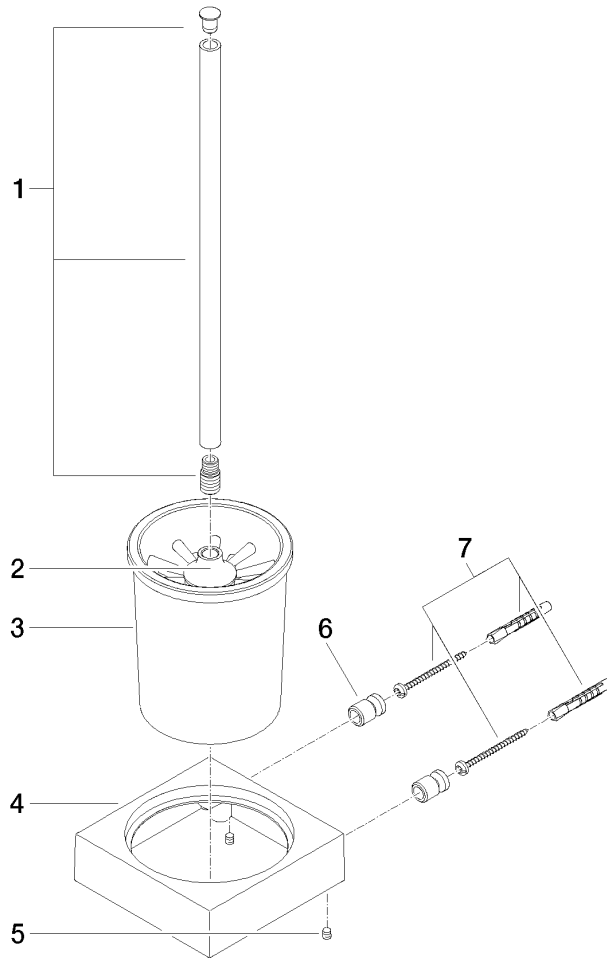

83 900 780

- Glas aus Kristallglas, matt
- Bürstenkopf, mattschwarz
- Breite 118 mm
- Höhe 415 mm
- Ausladung 118 mm

Passt zu: MEM, CL.1, CYO

	Chrom	83 900 780-00
	Platin gebürstet	83 900 780-06
	Platin	83 900 780-08
	Dark Chrome	83 900 780-19
	Messing gebürstet (23kt Gold)	83 900 780-28
	Champagne gebürstet (22kt Gold)	83 900 780-46
	Champagne (22kt Gold)	83 900 780-47
	Dark Platinum gebürstet	83 900 780-99

83 900 780

83 900 780

Ersatzteile für die
anderen
Oberflächenvarianten
finden Sie hier: Platin
gebürstet

Ersatzteilstückliste

Nr.	Artikelnummer	Benennung	Verbaumenge	Lieferzeit
1	90 20 97 507 00-00	Griff	1	10
2	90 18 50 601 00 90	Buerste	1	2
3	90 90 04 008 00 82	Glas	1	2
4	08 23 01 505-00	Halter	1	10
5	90 31 11 004 00 90	Stift	2	2
6	08 17 20 726 90	Halter	2	2
7	05 17 20 726 02 90	Befestigungssatz	1	2